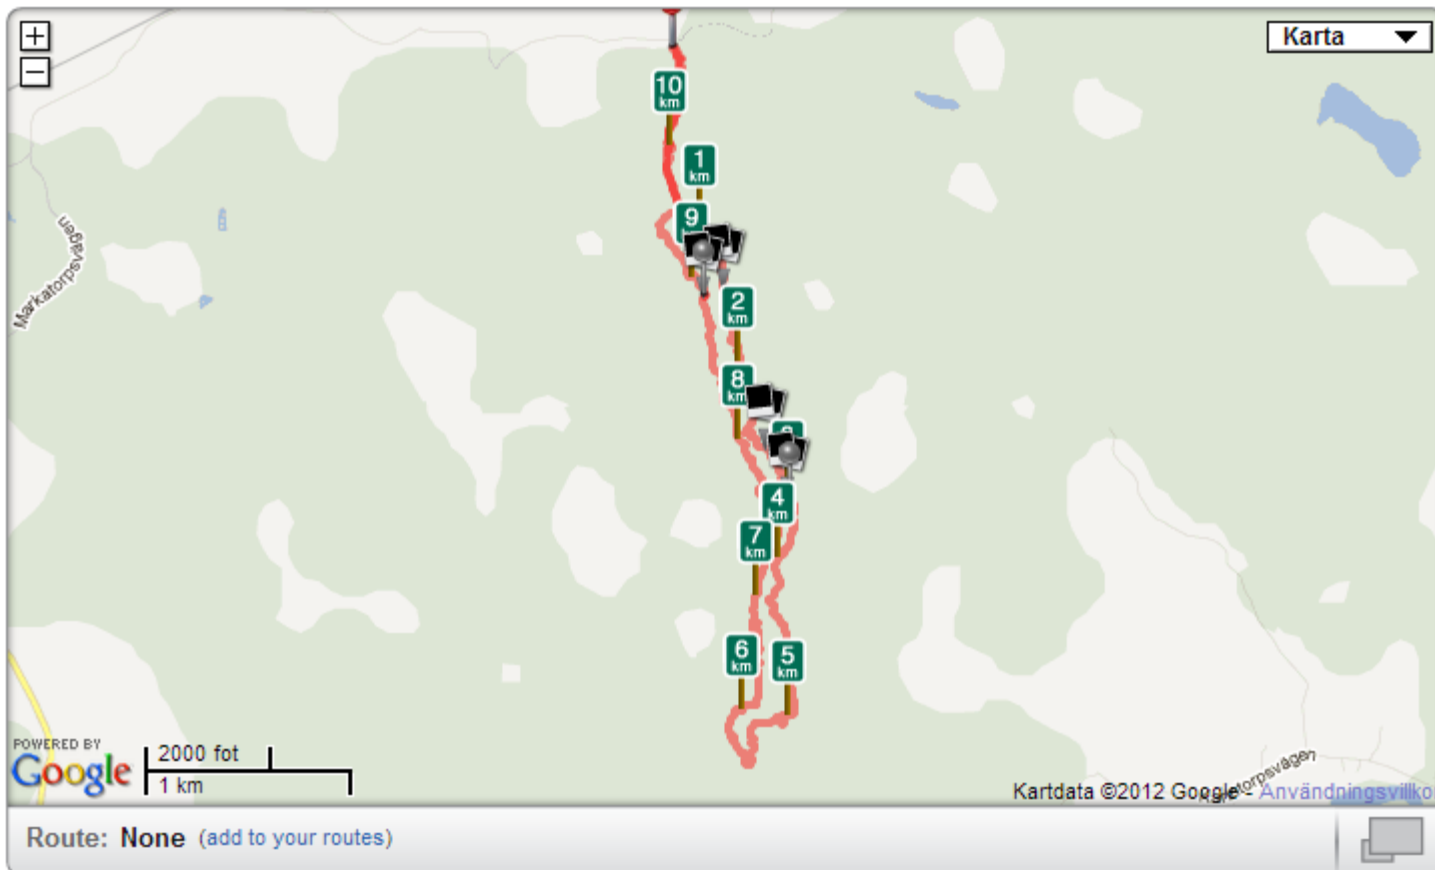

# Dovra Sjöar

E18

E18

E20

26

Örebro

Degerfors

Vintrosa

Adolfsberg-Mosjö

E18

50

Mosås

E20

26

Bäckhammar

Fjugesta

Kumla

52

51

E20

Hallsberg

Pålshoda

10

50

Skagern

Tofen

Laxå

E20

E20

Västra Laxsjön

Östra Laxsjön

Askersund